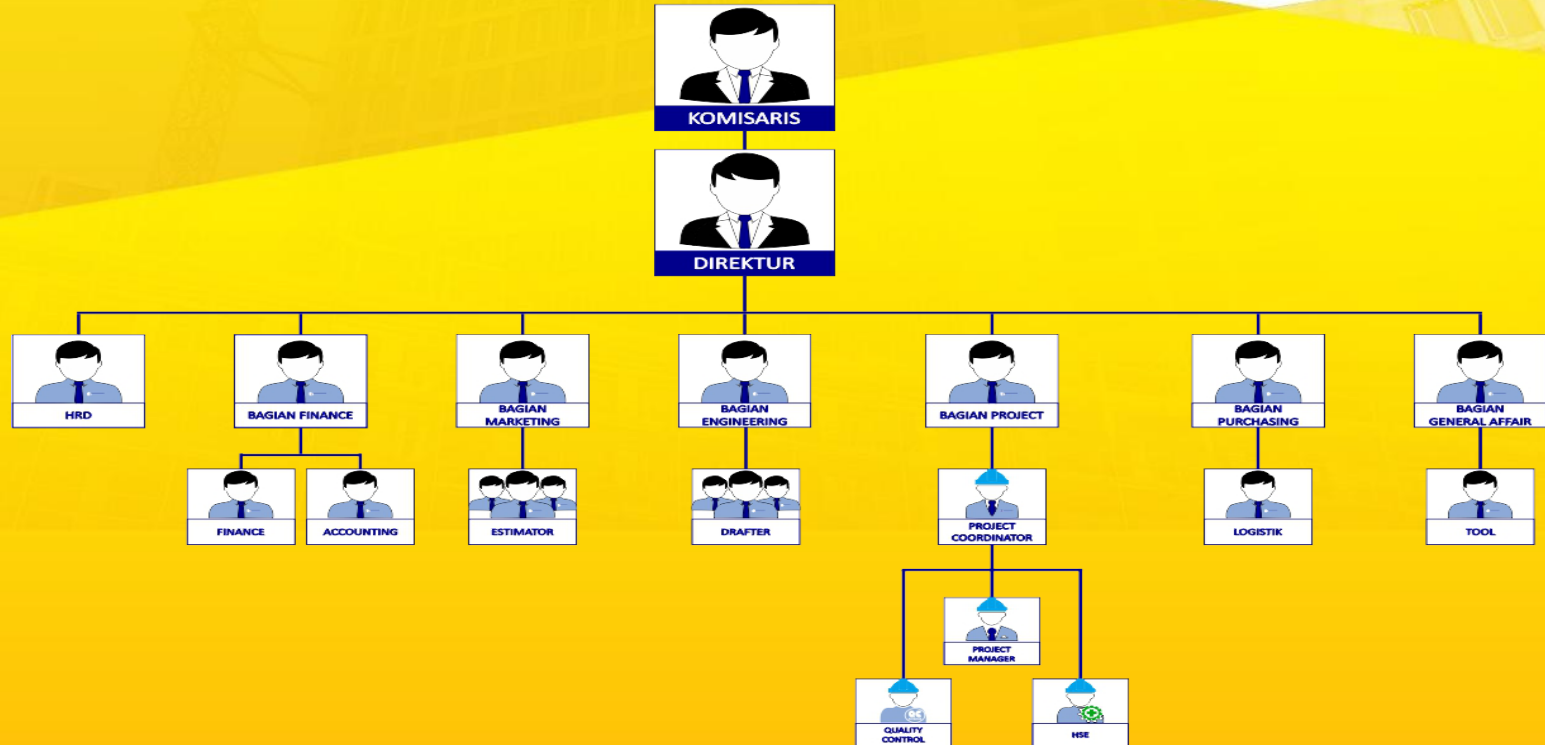

STRUKTURE ORGANISASI